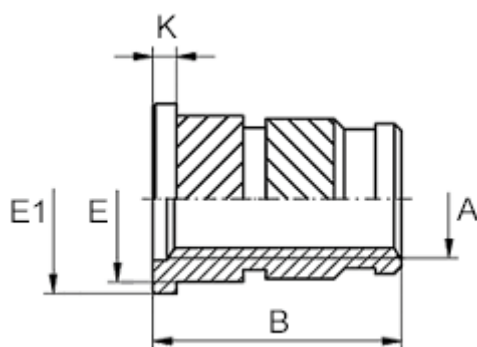

Varenummer: 12862000080800
Beskrivelse: KLEE-coil 862 000 080.800
M8 Messing

Mål

Anbefalet huldia. W +0,1	= 9.6
Flangediameter E1	= 11.0
Flangehøjde K	= 1.3
Indvendigt gevind A	= M8
Længde B	= 14.0
Mindsteafstand til kant	= 3.5
Udvendig diameter E	= 10.2